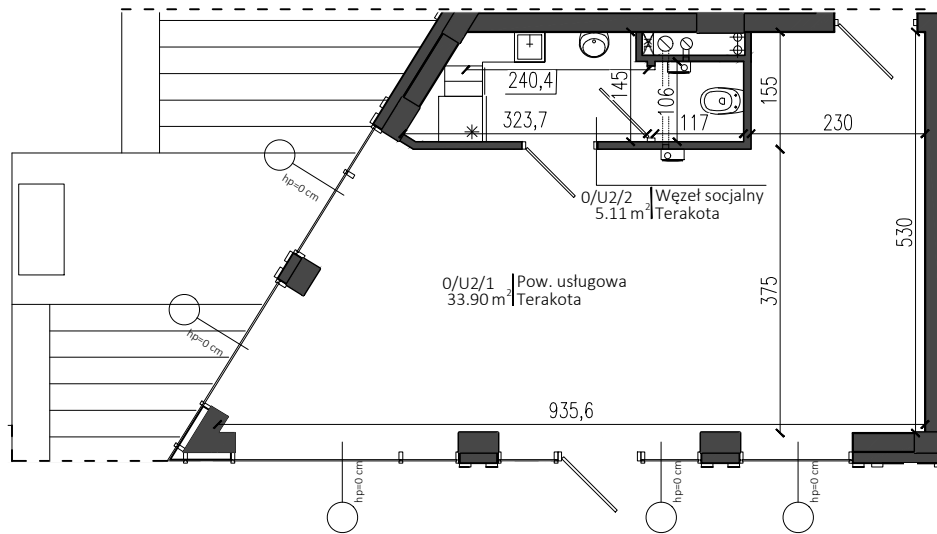

Apartamenty Warszawska 24

Nowy Dwór Mazowiecki

P.W. AS-BUD sp. z o.o.
ul. Nowołęczna 6
05-100 Nowy Dwór Mazowiecki
tel. +48 22 775 51 82
www.mieszkac.org

L 0/U2
PARTER

POW. UŻYTKOWA 39,01 m²

Rzut parteru

Podana powierzchnia jest orientacyjna i nie stanowi oferty handlowej.

Sytuacja

Lokalizacja lokalu usługowego