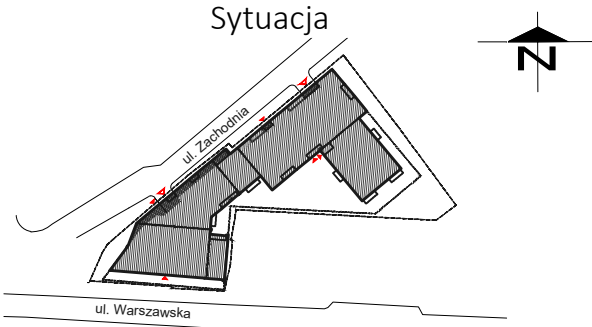

Apartamenty Warszawska 24

Nowy Dwór Mazowiecki

P.W. AS-BUD sp. z o.o.
ul. Nowołęczna 6
05-100 Nowy Dwór Mazowiecki
tel. +48 22 775 51 82
www.mieszkac.org

L 0/U2
PARTER

POW. UŻYTKOWA 39,01 m²

Rzut parteru

Podana powierzchnia jest orientacyjna i nie stanowi oferty handlowej.

Sytuacja

Lokalizacja lokalu usługowego